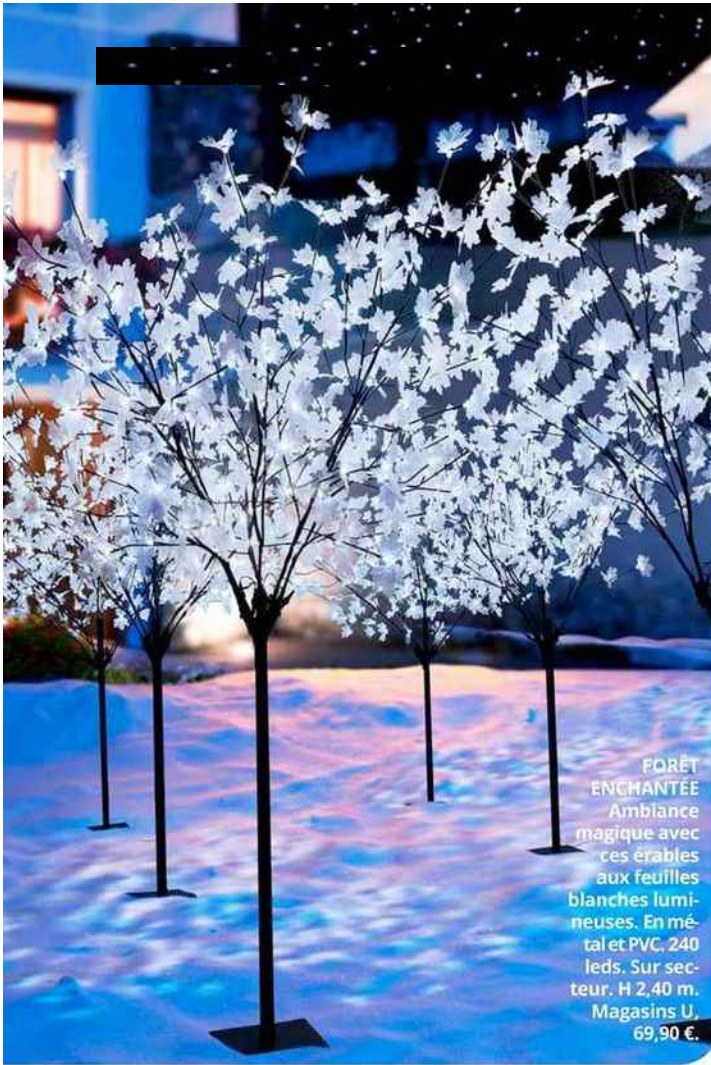

MAISON/TENDANCE

Des *idées lumineuses*

Guirlandes, lanternes, trophées... cette année encore, **dans la maison et au jardin**, les effets de lumière **enchantent**

MAGIE DE NOËL
Les guirlandes lumineuses ne sont pas réservées au seul sapin. Elles habillent aussi les rampes d'escalier ou se posent à même le sol pour créer une ambiance féerique. Bouquet de fils de cuivre à leds blanc chaud, sur piles, L 1 m, 14,95 €, Botanic.

Trophée lumineux En plastique. L 51 x H 41 cm. Luminéo chez Delamaison.fr, 54,90 €.

Filantes Guirlandes en papier. L 65 cm. 10 ampoules leds. « Heart » et « Star », Casa, 9,99 €.

Pluie d'étoiles Guirlande à leds. L 220 cm. « Let it Snow », Luminéo chez Delamaison.fr, 25,99 €.

Mise en lumière Cloche en verre 29,95 € et 29,95 € la guirlande à 200 leds. Nature et Découvertes.

Grand format Etoile à leds et alimentation piles. Ø 60 cm. Tati, 9,99 €.

A CHILDERIC WWW.KALICE.FR - DEBI TRELOAR